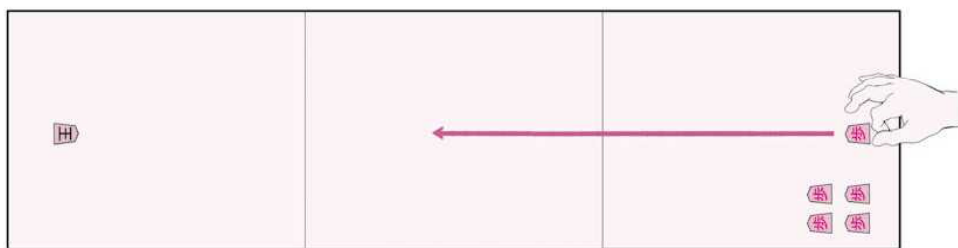

2019.12.8 (日) 午後2時～5時

「駒はじき」体験会

Shogi Battlefield Gathering

駒はじき将棋倶楽部主催

「駒はじき」って何？ 文字通り指先で駒を弾こうというゲームです。
相手の大将である王将(玉将)を盤上からはじき落とせば勝ち。
そして勝つためのスキルのひとつが真っ直ぐに弾くことなのです。
まずは射撃大会で腕をみがきましょう。

◆◆「駒はじき」の特徴◆◆

- 攻め駒(歩兵)が攻め駒(歩兵)をはじき落とすと反則。
レッドカードで退場を宣告されますから注意してね。
はじき落とされた駒は「盤上復帰」となります。

基本的なルールを覚えて「駒はじき」に挑戦してみま
しょう。 *Join us and let's play together !*

■射撃大会 (予行演習 2時～3時、本番 3時～3時半を予定しています)

- [景品] 5発中5発命中・・・ 電動アシスト折たたみ自転車(Peltech TDN-206)
 ・ 5発中4発命中・・・3,000円相当の商品券 ・ 5発中3発命中・・・1,000円相当の商品券
 ・ 5発中2発命中・・・ビール券 ・ 5発中1発命中・・・図書券