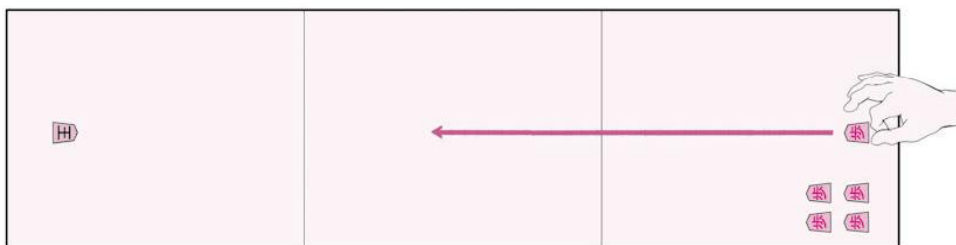

秋の陣 2024

駒はじき 体験会

◆日時 11月17日(日) 14:00-15:30

◆場所 アリメント・ヤマキホール

世田谷区 桜1丁目 50-15

Join us and let's play **Finger Sports** together!

保護者同伴歓迎・老若男女 参加 無料です。

■射的の手順 (駒を定位置におく → はじく → 落とす<命中>)

[景品]

- ・ 5発中5発命中・・・電動自転車 & 5万円の商品券
- ・ 5発中4発命中・・・電動自転車 & 1万円の商品券
- ・ 5発中3発命中・・・3,000円相当の商品券
- ・ 5発中2発命中・・・クオカードまたはビール券
- ・ 5発中1発命中・・・お菓子 ・参加賞・ ソフトドリンク

<2発命中(1級)以上は**トライアル戦**(裏面)へ>

※お問合せ 080-3390-0122 駒はじき将棋倶楽部

参考『駒はじき将棋塾』経堂、国会図書館他収蔵 事務局 埼玉県入間市東藤沢 2-3-11

駒はじきを体感しよう 勝つのはどっち!?

<鶴翼の陣>

<自在陣>

<勝敗の決着>

相手の大将(王将または玉将)を場外にはじき落としたら勝ち

<駒はじきの特徴(基本ルール)>

- ① 攻め駒(歩兵)が、攻め駒(歩兵)をはじき落としてはいけない。
- ② 守備駒(金・銀・桂)は、守備駒(金・銀・桂)と大将(王・玉)をはじき落としてはいけない、というのが最大の特徴です。
- ③ 落とすと**レッドカード**が告げられ、退場となります。