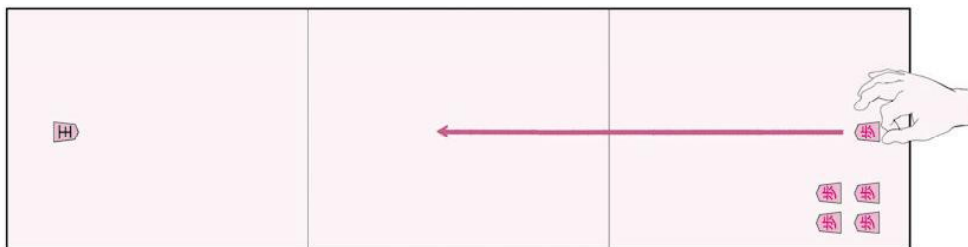

## 好評 駒はじき 体験会

◆日時 12月15日(日) 13:00-14:30

◆場所 Cafe & cottage 茶房里   
入間市 東藤沢 2丁目 3-11

Join us and let's play **Finger Sports** together!

保護者同伴歓迎・老若男女 参加 無料です。

■射的の手順 (駒を定位置におく → はじく → 落とす<命中>)